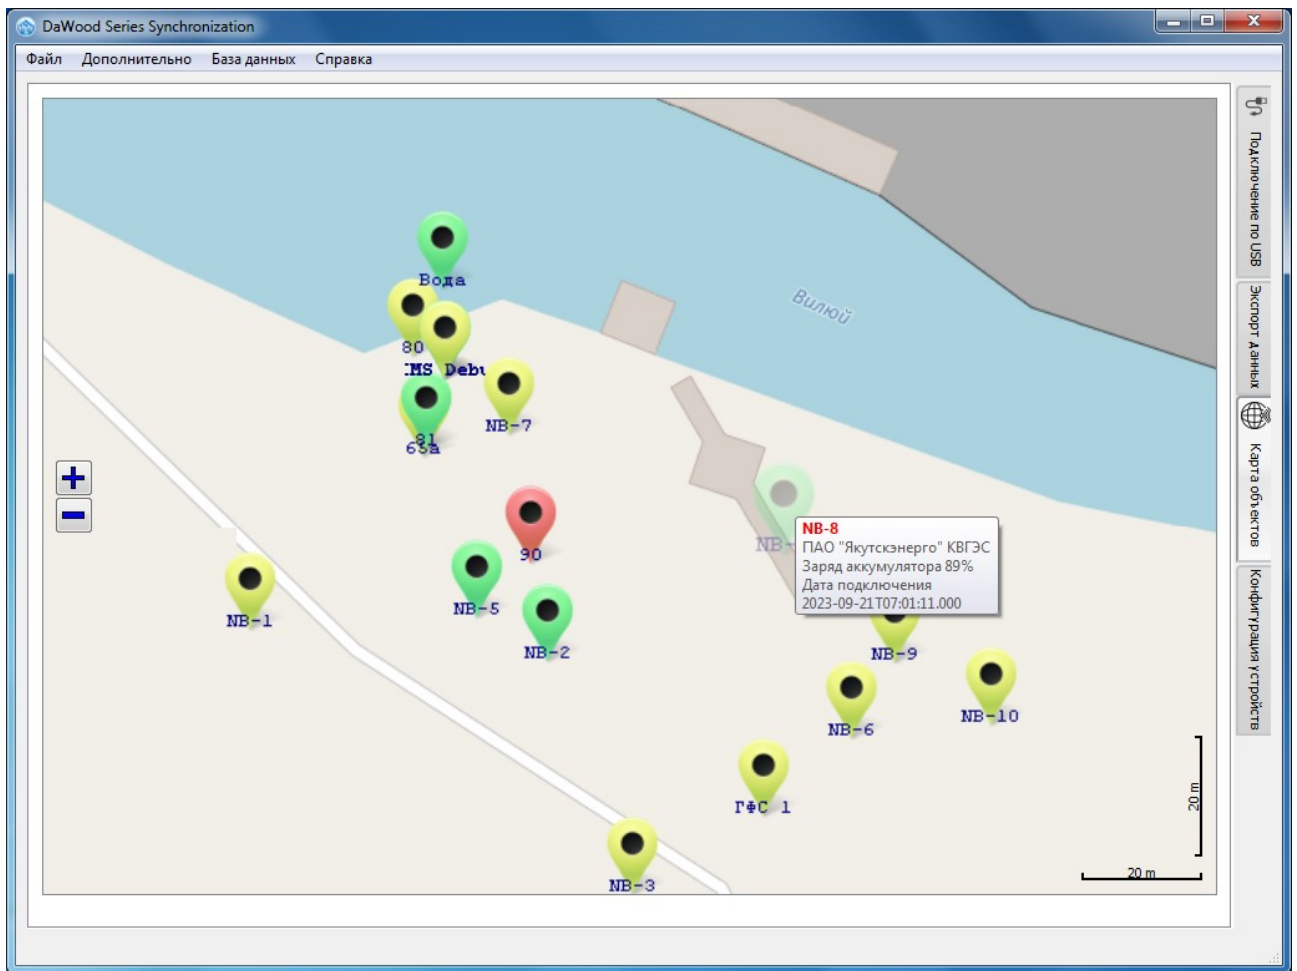

Режим устройства: Серверный

Путь и имя ПО: /home/ubuntu/DaWood\_service/DaWood/ExploreAway/dea\_hw2\_0.bin

IP-адрес сервера: 134.0.112.143    Частота экспорта данных, мин: 30

Порт сервера: 1060

Частота опроса датчиков, мин: 120    Режим подключения к серверу: по минутам

Осн. моб. номер: +79142862949    Кол-во попыток подключения к серверу: 5

Доп. моб. номер:    Частота попыток подкл. к серверу, мин: 120    Критическое значение, %: 0

Дата и время экспорта данных: 21    Минимальное значение заряда батареи, %: 16

Суббота    Минимальная температура, град: -40

14:06

Сохранить изменения

Подключение по USB  
Экспорт данных  
Карта объектов  
Конфигурация устройств

DaWood Series Synchronization

Файл Дополнительно База данных Справка

20.09.2023 03:01  
 20.09.2023 07:00  
 20.09.2023 11:00  
 20.09.2023 15:00  
 20.09.2023 19:00  
 20.09.2023 23:01  
 21.09.2023 03:01  
 21.09.2023 07:00

Подключение по USB  
 Экспорт данных  
 Карта объектов  
 Конфигурация устройств